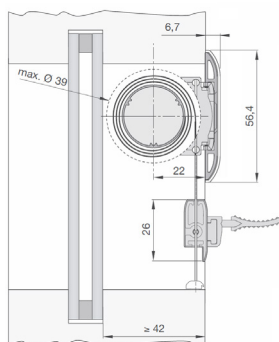

Le store EQUINOXE, avec son mécanisme à ressort, est manoeuvré par tirage direct grâce à un embout fixé sur la barre de charge ou par une perche.

Le store EQUINOXE peut être arrêté facilement à différentes positions.

Toiles 676, 323, BLO Métallisée*

* Attention, le mécanisme ne permet pas une occultation totale. Des entrées de jours se feront par les côtés.

PRISE DE MESURES

Largeur maxi = 1300 mm

Hauteur maxi = 1600 mm

Consulter les limites dimensionnelles exactes en fonction des toiles sur le bon de commande

Hauteur stockage = 57 mm

Profondeur stockage = 49 mm