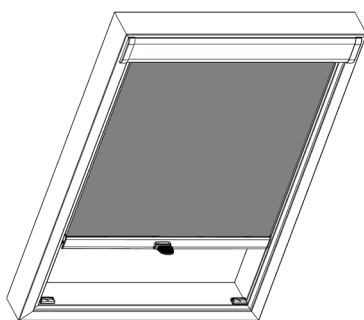

EQUINOXE®

STORE POUR FENÊTRE DE TOIT

UNE TOUCHE
FONCTIONNELLE ET
DÉCORATIVE.

STORE

HORIZONTAL

EQUINOXE®

Store adapté aux fenêtres de toit, l'EQUINOXE atténue la pénétration de la lumière naturelle et empêche l'effet de serre sous les combles.

Le store EQUINOXE, avec son mécanisme à ressort, est manoeuvré par tirage direct grâce à un embout fixé sur la barre de charge ou par une perche.

Le store EQUINOXE peut être arrêté facilement à différentes positions.

Toiles 676, 323, BLO Métallisée*

* Attention, le mécanisme ne permet pas une occultation totale. Des entrées de jours se feront par les côtés.

PRISE DE MESURES

Largeur maxi = 1300 mm

Hauteur maxi = 1600 mm

Consulter les limites dimensionnelles exactes en fonction des toiles sur le bon de commande

Hauteur stockage = 57 mm

Profondeur stockage = 49 mm