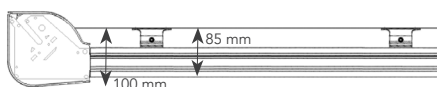

Spécialement conçu pour les puits de lumières des vérandas modernes, la toile se déploie horizontalement sur des coulisses périphériques thermolaquées à la couleur de la véranda.

Une fois stockée, la toile est protégée dans un coffre compact et discret (130 mm x 150 mm).

Son système de traction par sangle kevlar très résistante, actionné par un moteur radio, procure un fonctionnement confortable.

Toile 323

Largeur minimum : 1450 mm
 Largeur maximum : 2400 mm
 Déployé maximum : 4500 mm

PRISE DE MESURES

POSE EN TABLEAU POUR LES PUIXS DE LUMIÈRE :

Largeur de fabrication = Largeur hors tout - 5 mm
 Déployé de fabrication = Déployé hors tout - 5 mm

POSE SOUS CHEVRONS :