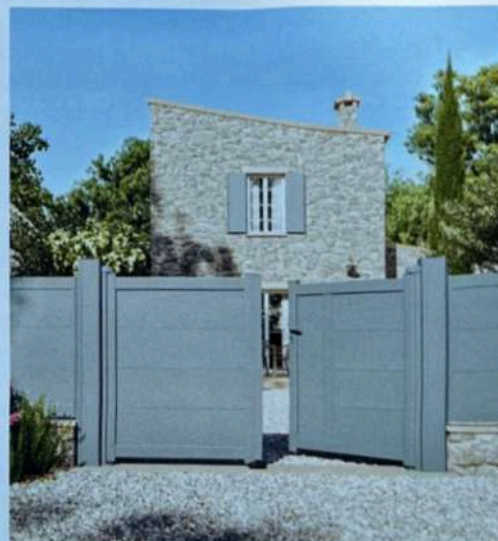

Kostum.fr

Maison
Cadiou

Fabrication française sur-mesure