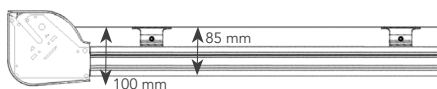

PRISE DE MESURES

POSE EN TABLEAU POUR LES PUITS DE LUMIÈRE :

Largeur de fabrication = Largeur hors tout - 5 mm
Déployé de fabrication = Déployé hors tout - 5 mm