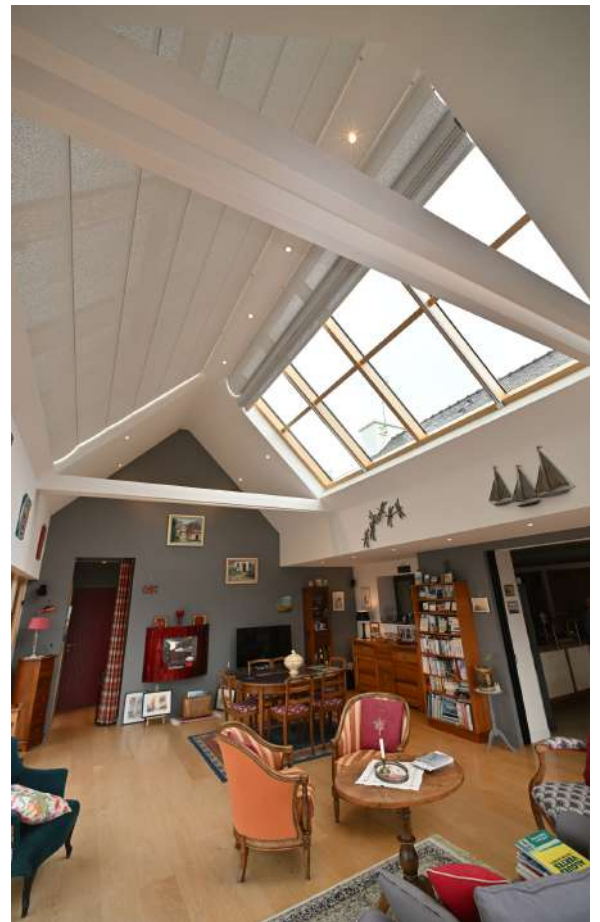

**LA MAÎTRISE DU SOLEIL,
LE CONFORT THERMIQUE,
LA DÉCORATION,
SOURCES DE
BIEN-ÊTRE EN TOUTES SAISONS**