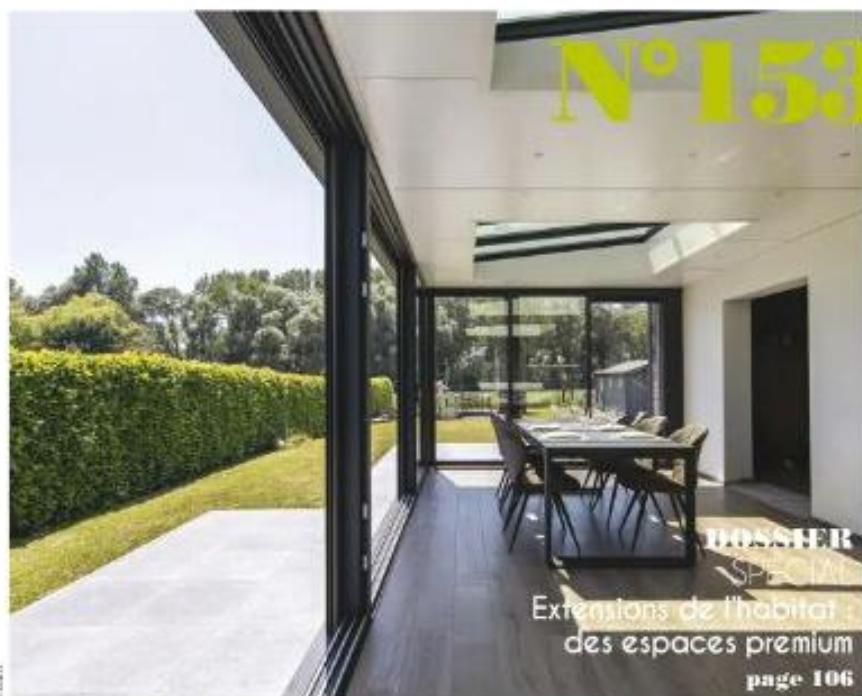

L'ÉCHO DE LA BAIE
JUN 2023

L'ÉCHO^{DE} la baie

Mettez en lumière toutes vos idées

LE MAGAZINE DES PROFESSIONNELLS DE LA BAIE

DOSSIER
VERRIÈRES

Les verrières
intérieures :
toujours en vogue
page 136

PANORAMA
FERMETURES

Valets roulants :
toujours plus
de valeur ajoutée
page 142

DOSSIER
LOGICIELS

Logiciels
de menuiserie :
une nouvelle ère
page 172

NUMÉRO
153

REFLEXSOL :

PROTECTION SOLAIRE ÉLÉGANTE EN SOUS-TOITURE DE VÉRANDA

Le store anti-chaueur Solaria est un store velum qui isole avec efficacité une véranda en aluminium. Il protège tous les puits de lumière de la chaleur du soleil grâce à son tissu réflecteur haute résistance, tout en gardant une bonne lumière à l'intérieur. Il coulisse sur des rails en aluminium blancs ou thermolaqués selon les coloris Ral en fonction de la décoration du lieu pour plus de personnalisation. Le mécanisme se déploie en formant des vagues, le store est entièrement tendu une fois celui-ci fermé. Ce système de store velum est mis en valeur par un large choix de tissus de couleurs élégants, tout en garantissant une parfaite protection contre les rayons solaires. En outre, cette protection solaire régule la température selon les besoins, ajuste la lumière sur mesure, occulte la pièce ou ajuste le degré d'intimité. Il se manœuvre facilement à l'aide de son système à cordon en Kevlar, pouvant être actionné à l'aide d'une manivelle ou d'un moteur électrique. La toile été/hiver, ici dans la teinte blanche, protège les toitures de vérandas contre l'effet de serre en été et les déperditions thermiques en hiver, pour profiter de sa véranda toute l'année et ainsi la rentabiliser.