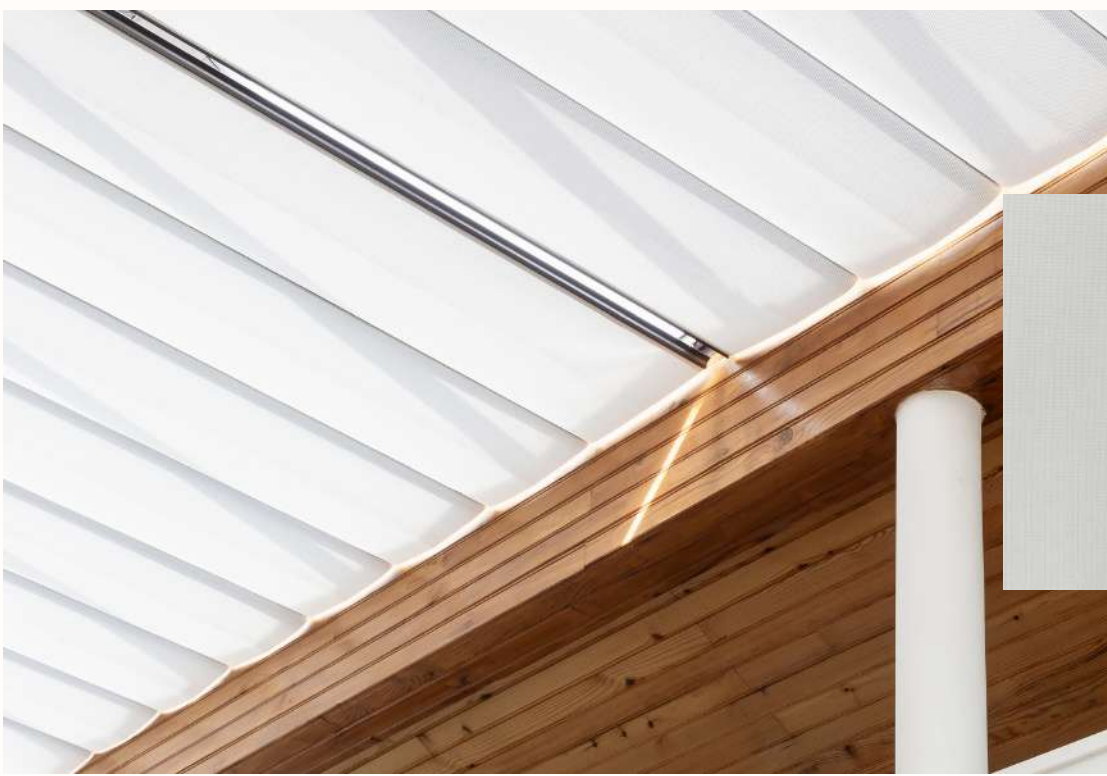

Afin de répondre aux exigences de l'aménagement intérieur de ce puits de lumière, nous avons opté pour la **toile 676 CHANTILLY**.

La toile 676 est une toile de protection solaire destinée aux vérandas et baies vitrées fortement exposées au soleil.

La face miroir renvoie le rayonnement solaire vers l'extérieur sans l'absorber, l'autre face, décorative, est unie ou à motifs.

Remarquable protection contre les excès de chaleur, la toile 676 permet de profiter pleinement de sa véranda, même exposée plein sud.

Notre enjeu est d'apporter une remarquable protection contre les excès de chaleur dus au rayonnements solaire en le renvoyant à l'extérieur, tout en répondant aux exigences visuels et environnementaux.

Notre deuxième enjeu était d'équiper cette grande surface vitrée de 11 mètres 16 de longueur et de 2 mètres 10 de largeur.

Le store **SOLARIA** permet d'équiper des verrières de 12mx6m