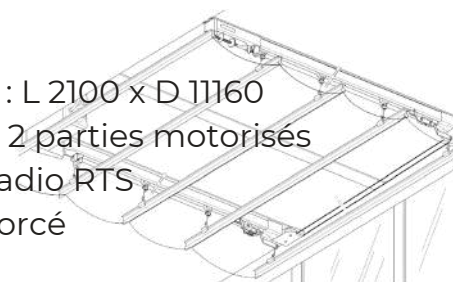

Le store **SOLARIA** se manœuvre facilement à l'aide de son système à cordon en Kevlar, pouvant être actionné à l'aide d'une manivelle ou d'un moteur électrique.

Dimensions : L 2100 x D 11160
SOLARIA en 2 parties motorisés
Récepteur radio RTS
Moteur renforcé