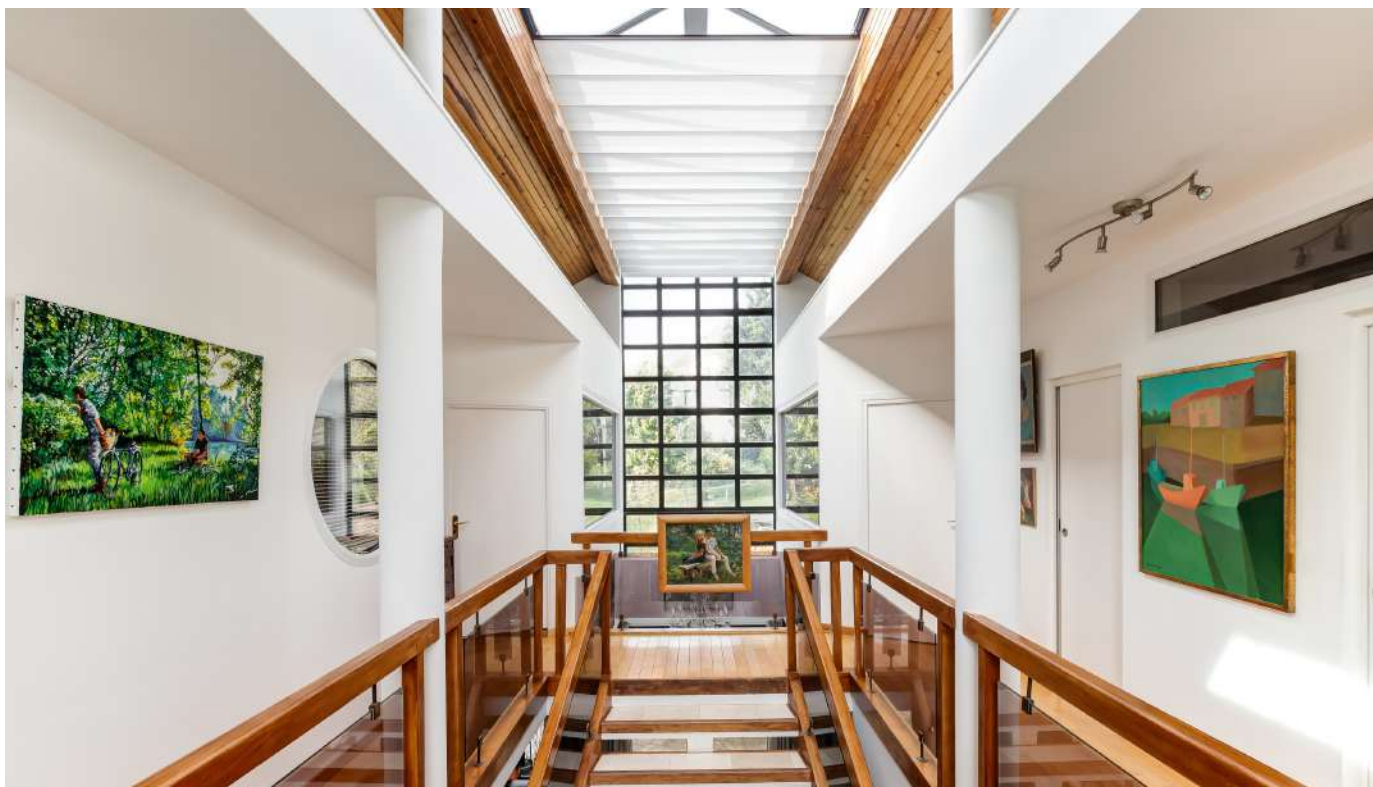

STORE ANTI - CHALEUR SOLARIA

Le store anti-chaueur **SOLARIA** est un store velum qui permet de protéger et d'isoler une véranda en aluminium avec efficacité. Ce store protège tous les puits de lumière de la chaleur du soleil grâce à son tissu réflecteur haute résistance, tout en gardant une bonne lumière à l'intérieur.

Le store anti-chaueur **SOLARIA** coulisse sur des rails en aluminium blancs ou thermolaqués selon les coloris ral en fonction de la décoration du lieu pour plus de personnalisation.

La toile se déploie en formant des vagues, le store est entièrement tendu une fois celui-ci déployé.

Ce système de store velum est mis en valeur par un large choix de tissus de couleurs élégants, tout en garantissant une parfaite protection contre les rayons solaire.

Le store anti-chaueur **SOLARIA** est une protection solaire qui permet de réguler la température selon sa convenance, ajuster la lumière sur mesure, occulter la pièce ou encore ajuster le degré d'intimité.

Le store **SOLARIA** se manœuvre facilement à l'aide de son système à cordon en Kevlar, pouvant être actionné à l'aide d'une manivelle ou d'un moteur électrique.

Dimensions : L 2100 x D 11160
SOLARIA en 2 parties motorisés
Récepteur radio RTS
Moteur renforcé