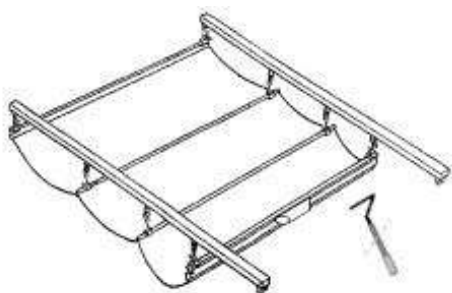

Les stores REFLEX'SOL sont disponibles dans toute la France, auprès des meilleurs fabricants de vérandas et storistes.

PROTECTION SOLAIRE

STORE ANTI - CHALEUR EVADA

Le store **EVADA** est un store vélum coulissant perpendiculairement sur des rails en aluminium thermolaqués à la couleur de la véranda.

Il se manœuvre aisément grâce à une barre lance-rideau.

**JOUER AVEC LA
MODERNITÉ ET LA
LUMIÈRE**

PROTECTION SOLAIRE

STORE ANTI - CHALEUR VERTIGO

Store vertical à enrouleur, le **VERTIGO** est destiné à équiper toutes les fenêtres, lucarnes et baies exposées au soleil.