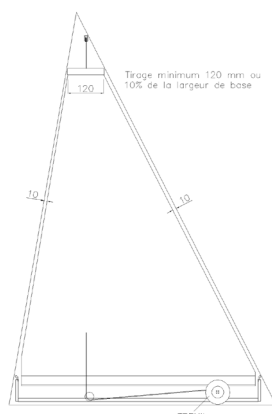

## PRISE DE MESURES

**Largeur mini = 450 mm - Largeur maxi = 1800 mm**

**Déployé maxi = 3500 mm**

**Consulter les limites dimensionnelles exactes en fonction des toiles sur le bon de commande.**

**Hauteur stockage = 100 mm**