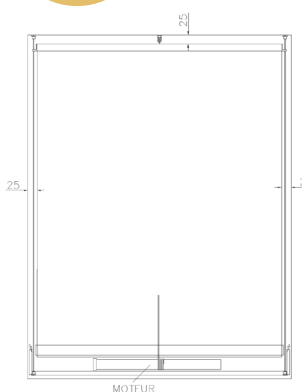

## PRISE DE MESURES

**Largeur mini = 450 mm - Largeur maxi = 1800 mm**

**Déployé maxi = 3500 mm**

**Consulter les limites dimensionnelles exactes en fonction des toiles sur le bon de commande.**

**Hauteur stockage = 100 mm**